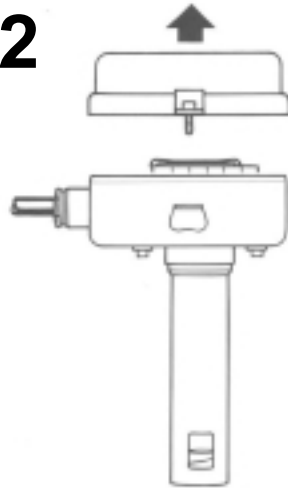

Auswechseln der UV-Röhre
 Changing the UV-cell
 Echange de la cellule UV
 Sostituzione della valvola UV
 Uitwisselen van de UV cel
 Utbyte av UV-röret

QRA50M
QRA51M

QRA50M

Regelmäßige Wartung
 Regular maintenance
 Entretien régulier
 Manutenzione regolare
 Periodisch onderhoud
 Regelbunden service

7783p10/1100

1

2

3

4

5

6

7