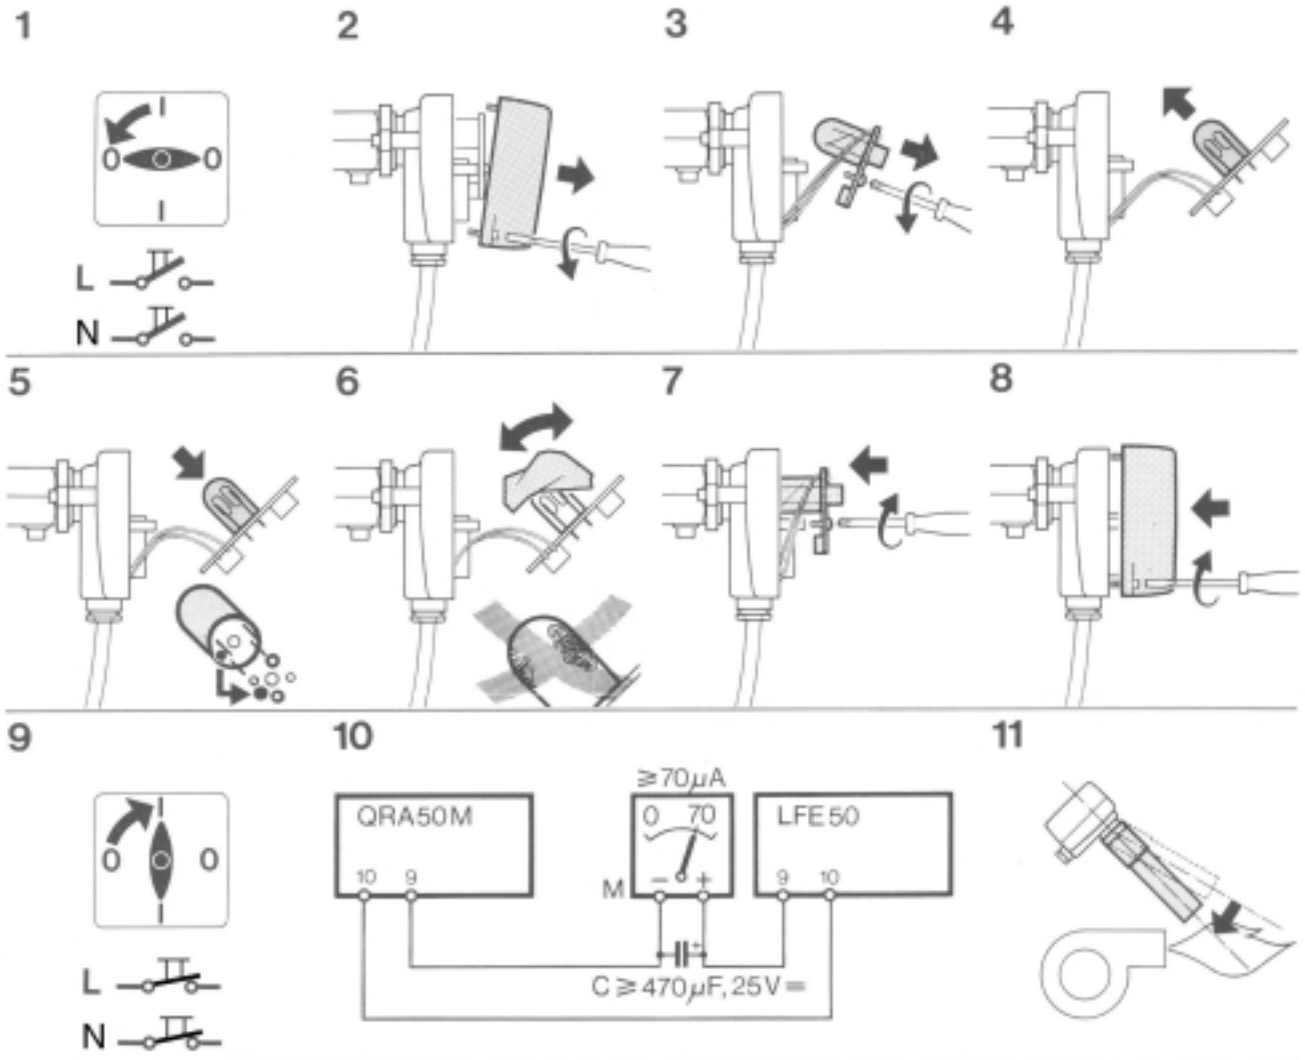

Auswechseln der UV-Röhre
 Changing the UV-cell
 Echange de la cellule UV
 Sostituzione della valvola UV
 Uitwisselen van de UV cel
 Utbyte av UV-röret

QRA50M
QRA51M

QRA50M

Regelmäßige Wartung
 Regular maintenance
 Entretien régulier
 Manutenzione regolare
 Periodisch onderhoud
 Regelbunden service

7783p10/1100

1

2

3

4

5

6

7